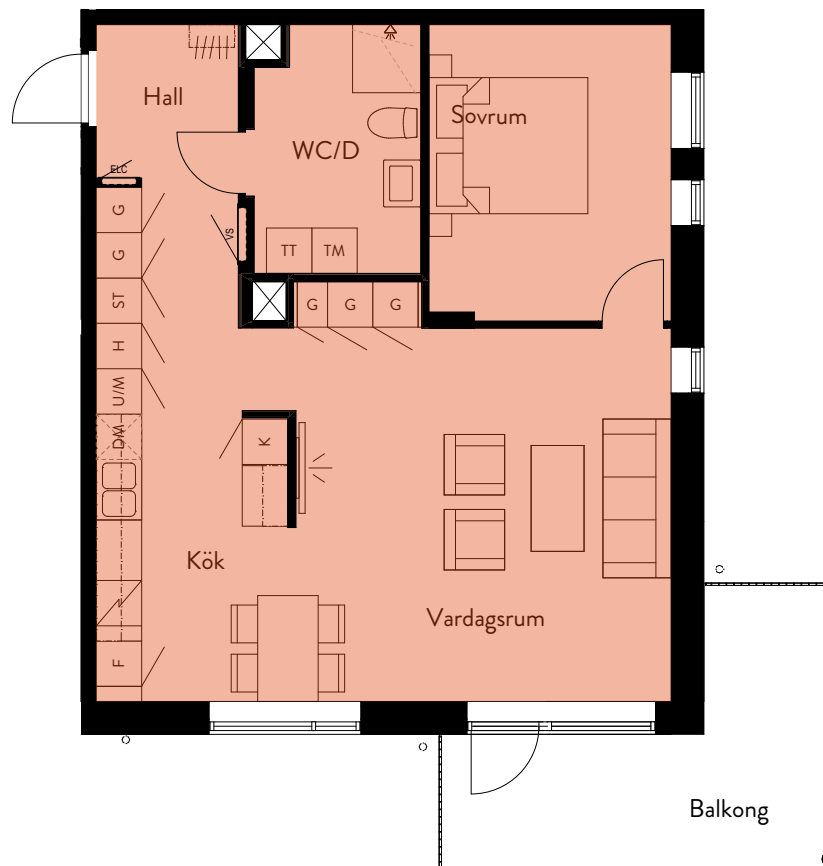

HISINGSTORP 1:1 JÖNKÖPING

LÄGENHET: 1-1204

STORLEK: 2 ROK, 67 KVM

PLACERING: Hus A, Plan 12

Lägenhetens totala boarea är
avrundad till närmaste heltal

FÖRKLARINGAR:

ST Städskåp	U/M Ugn/Microvågsugn
K/F Kyl/Frys	KM Kombimaskin
K Kyl	TT Torktumlare
F Frys	TM Tvättmaskin
DM Diskmaskin	G Garderob
H Högskåp	

ORIENTERINGSFIGUR

Skala 1:100, A4

PLAN