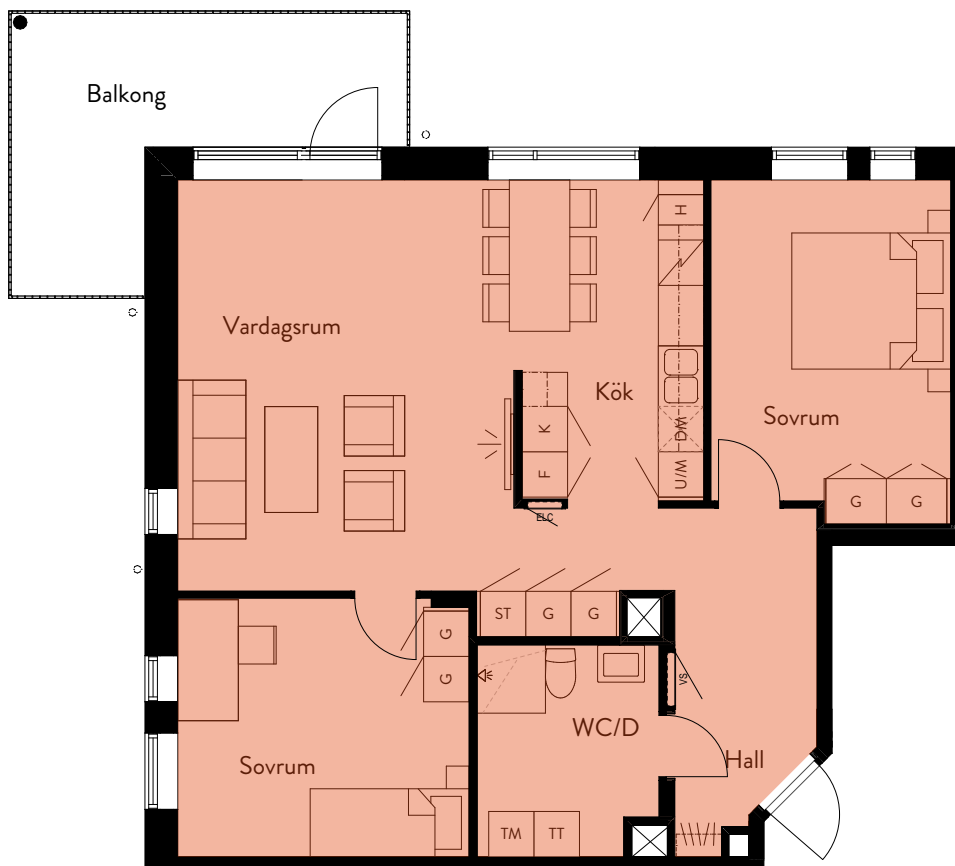

## HISINGSTORP 1:1 JÖNKÖPING

LÄGENHET: 1-1202

STORLEK: 3 ROK, 83 KVM

PLACERING: Hus A, Plan 12

Lägenhetens totala boarea är  
avrundad till närmaste heltal

### ORIENTERINGSFIGUR

Skala 1:100, A4

### PLAN