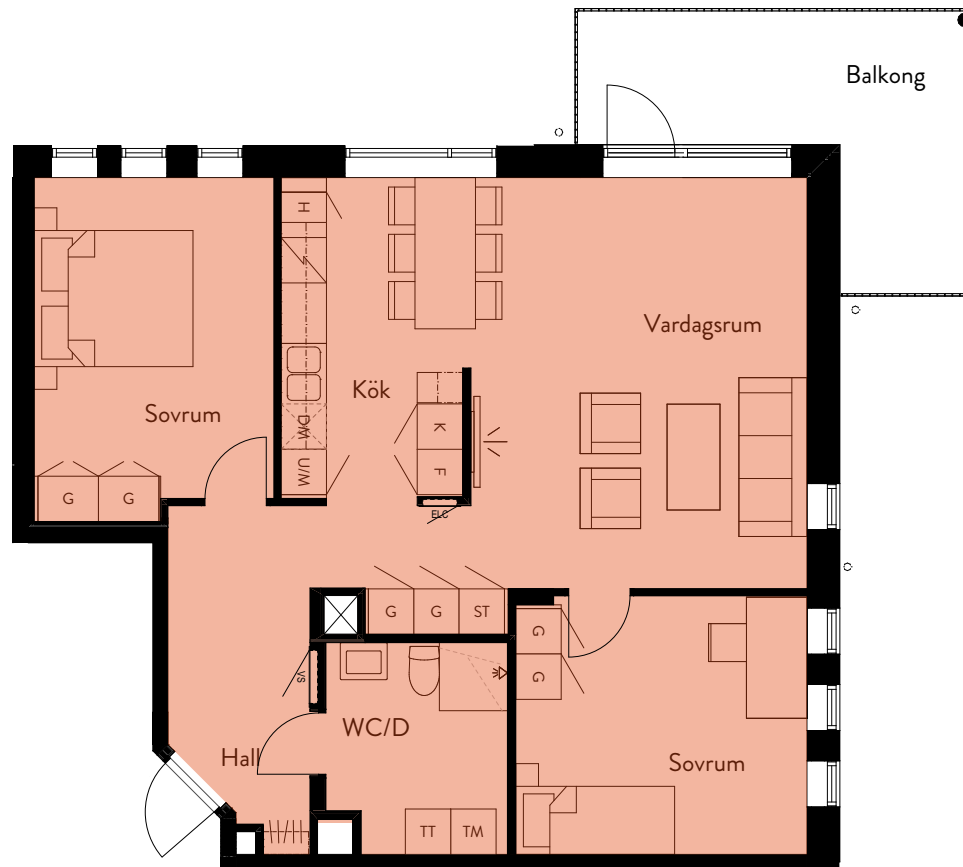

HISINGSTORP 1:1 JÖNKÖPING

LÄGENHET: 2-1003

STORLEK: 3 ROK, 82 KVM

PLACERING: Hus B, Plan 10

Lägenhetens totala boarea är
avrundad till närmaste heltal

FÖRKLARINGAR:

ST Städskap	U/M Ugn/Microvågsugn
K/F Kyl/Frys	KM Kombimaskin
K Kyl	TT Torktumlare
F Frys	TM Tvättmaskin
DM Diskmaskin	G Garderob
H Högskåp	

Skala 1:100, A4

ORIENTERINGSFIGUR

PLAN