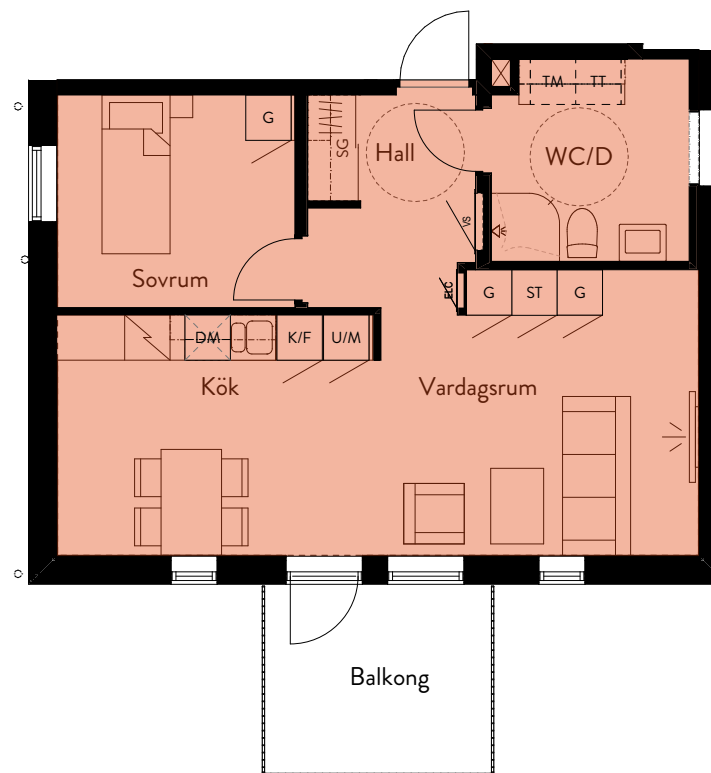

HISINGSTORP 1:1 JÖNKÖPING

LÄGENHET: 3-1302

STORLEK: 2 ROK, 53 KVM

PLACERING: Hus D, Plan 13

Lägenhetens totala boarea är
avrundad till närmaste heltal

FÖRKLARINGAR:

ST Städskåp	U/M Ugn/Microvågsugn
K/F Kyl/Frys	KM Kombimaskin
K Kyl	TT Torktumlare
F Frys	TM Tvättmaskin
DM Diskmaskin	G Garderob
H Högskåp	

ORIENTERINGSFIGUR

Skala 1:100, A4