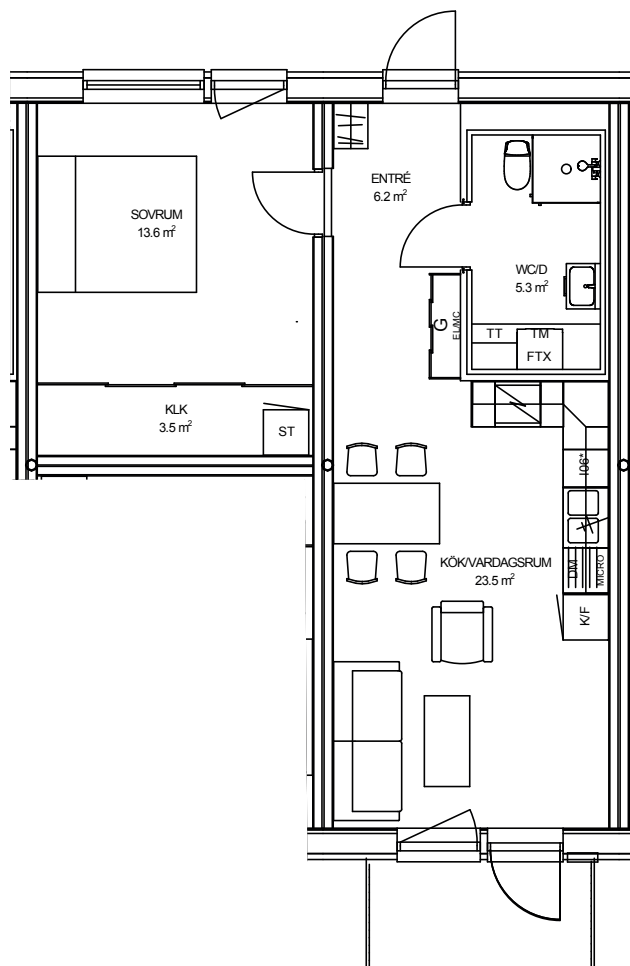

TOR 3 LILLA TRÄDGÅRDSG. 7C, NYBRO

LÄGENHET: 1-1207

STORLEK: 2 ROK, 52 KVM

PLACERING: Hus 1, Plan 3

Rumsarea och lägenhetens totala boarea är avrundade till närmaste heltal

LSO

FÖRKLARINGAR:

K Kyl	U/M Ugn/Microvågsugn
F Frys	/ Spishäll
DM Diskmaskin	TT Torktumlare
G Garderob	TM Tvättmaskin
ST Städskåp	FTX Värme- och ventilationsaggregat

Orienteringsbild