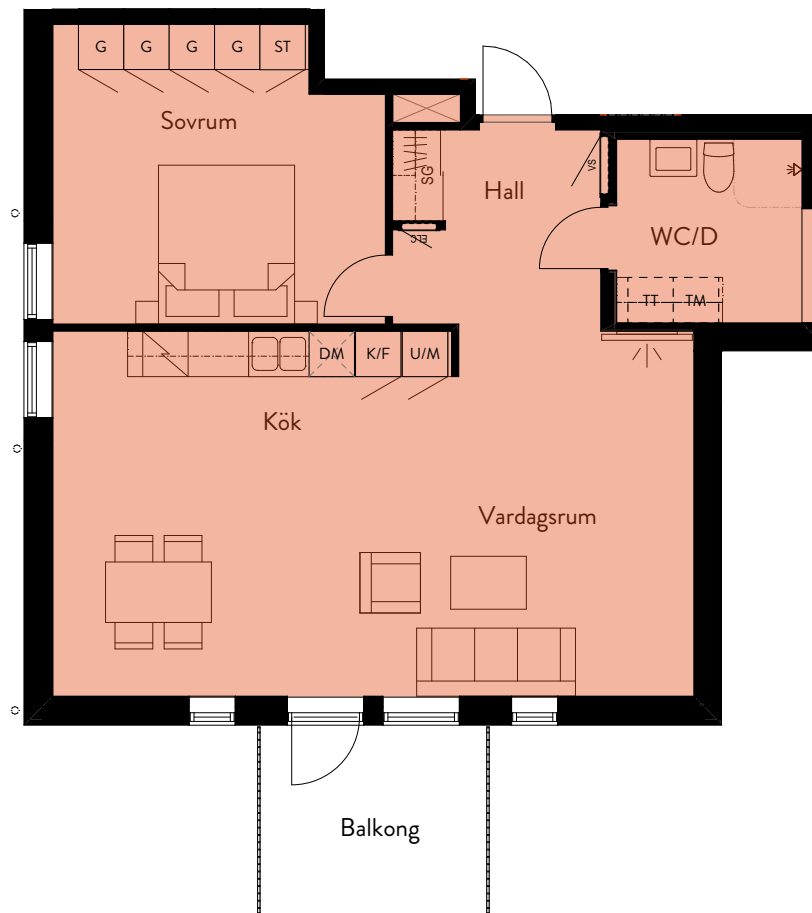

HISINGSTORP 1:1 JÖNKÖPING

LÄGENHET: 4-1301

STORLEK: 2 ROK, 73 KVM

PLACERING: Hus E, Plan 13

Lägenhetens totala boarea är
avrundad till närmaste heltal

FÖRKLARINGAR:

ST Städskåp	U/M Ugn/Microvågsugn
K/F Kyl/Frys	KM Kombimaskin
K Kyl	TT Torktumlare
F Frys	TM Tvättmaskin
DM Diskmaskin	G Garderob
H Högskåp	

ORIENTERINGSFIGUR

Skala 1:100, A4