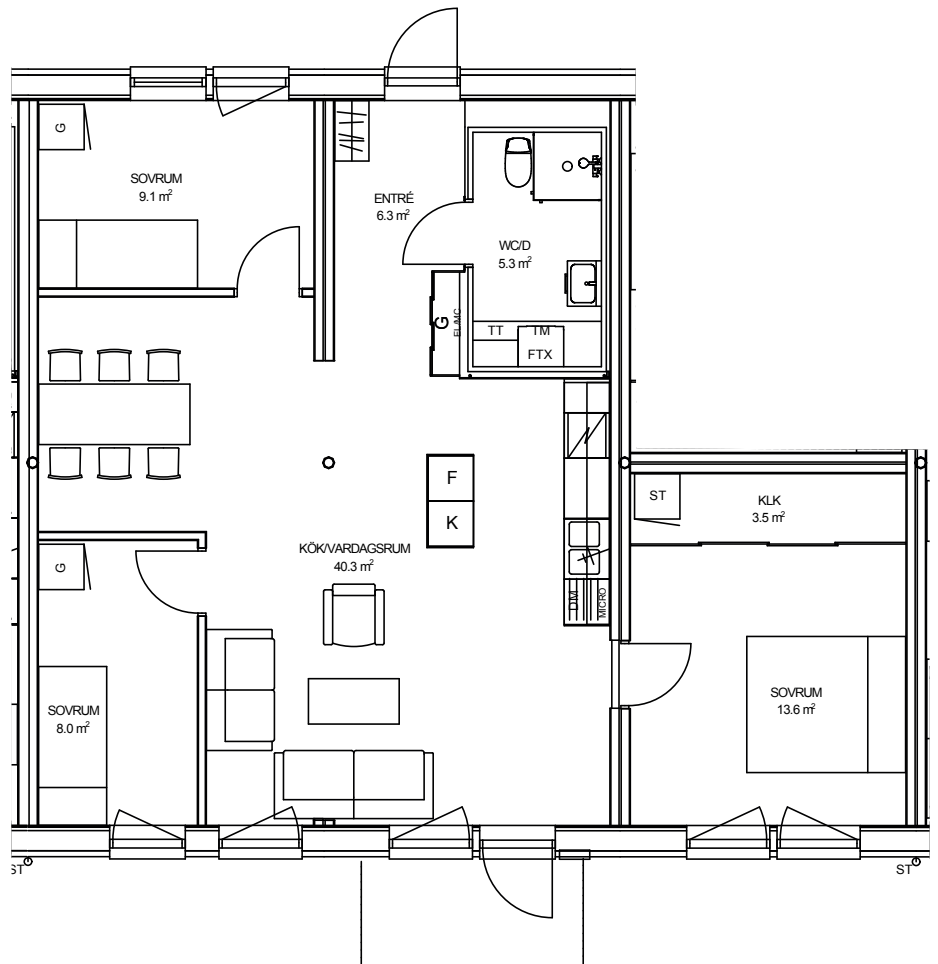

## TOR 3 LILLA TRÄDGÅRDSG. 7C, NYBRO

LÄGENHET: 1-1002

STORLEK: 4 ROK, 89 KVM

PLACERING: Hus 1, Plan 1

Rumsarea och lägenhetens totala boarea är avrundade till närmaste heltal

FÖRKLARINGAR:

<span style="border: 1px solid black; padding: 2px;">K</span> Kyl	<span style="border: 1px solid black; padding: 2px;">U/M</span> Ugn/Microvågsugn
<span style="border: 1px solid black; padding: 2px;">F</span> Frys	<span style="border: 1px solid black; padding: 2px;">/</span> Spishäll
<span style="border: 1px solid black; padding: 2px;">DM</span> Diskmaskin	<span style="border: 1px solid black; padding: 2px;">TT</span> Torktumlare
<span style="border: 1px solid black; padding: 2px;">G</span> Garderob	<span style="border: 1px solid black; padding: 2px;">TM</span> Tvättmaskin
<span style="border: 1px solid black; padding: 2px;">ST</span> Städsåp	<span style="border: 1px solid black; padding: 2px;">FTX</span> Värme- och ventilationsaggregat

Orienteringsbild