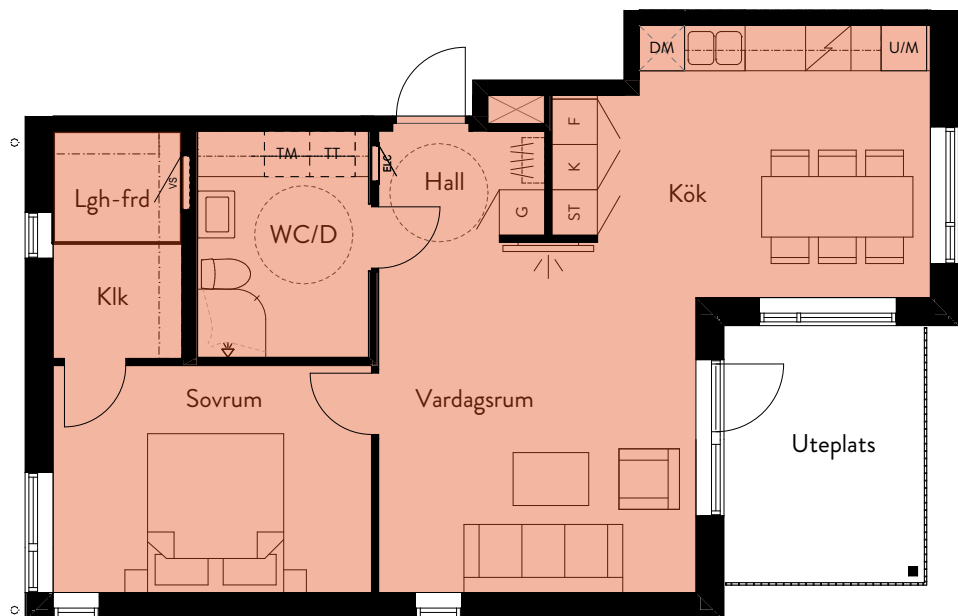

## HISINGSTORP 1:1 JÖNKÖPING

LÄGENHET: 3-1202

STORLEK: 2 ROK, 65 KVM

PLACERING: Hus D, Plan 12

Lägenhetens totala boarea är  
avrundad till närmaste heltal

### ORIENTERINGSFIGUR

Skala 1:100, A4