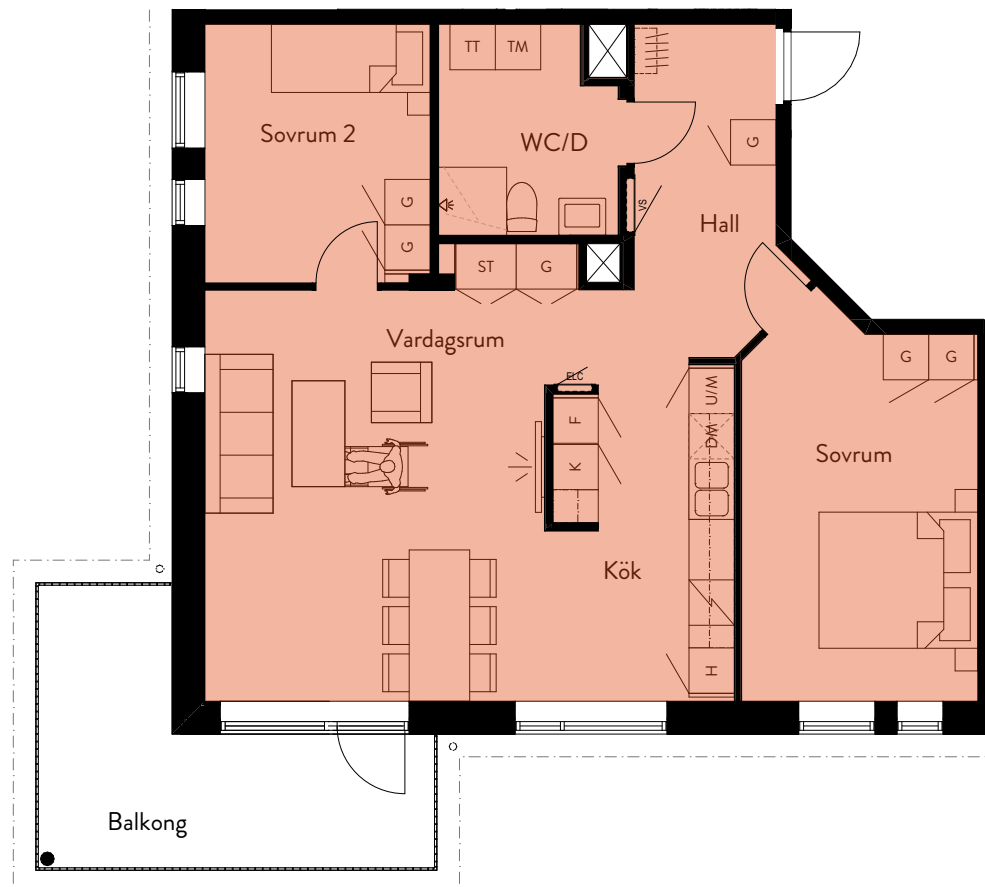

HISINGSTORP 1:1 JÖNKÖPING

LÄGENHET: 1-1401

STORLEK: 3 ROK, 81 KVM

PLACERING: Hus A, Plan 14

Lägenhetens totala boarea är
avrundad till närmaste heltal

FÖRKLARINGAR:

Skala 1:100, A4

ST Städskåp	U/M Ugn/Microvågsugn
K/F Kyl/Frys	KM Kombimaskin
K Kyl	TT Torktumlare
F Frys	TM Tvättmaskin
DM Diskmaskin	G Garderob
H Högskåp	

ORIENTERINGSFIGUR

PLAN